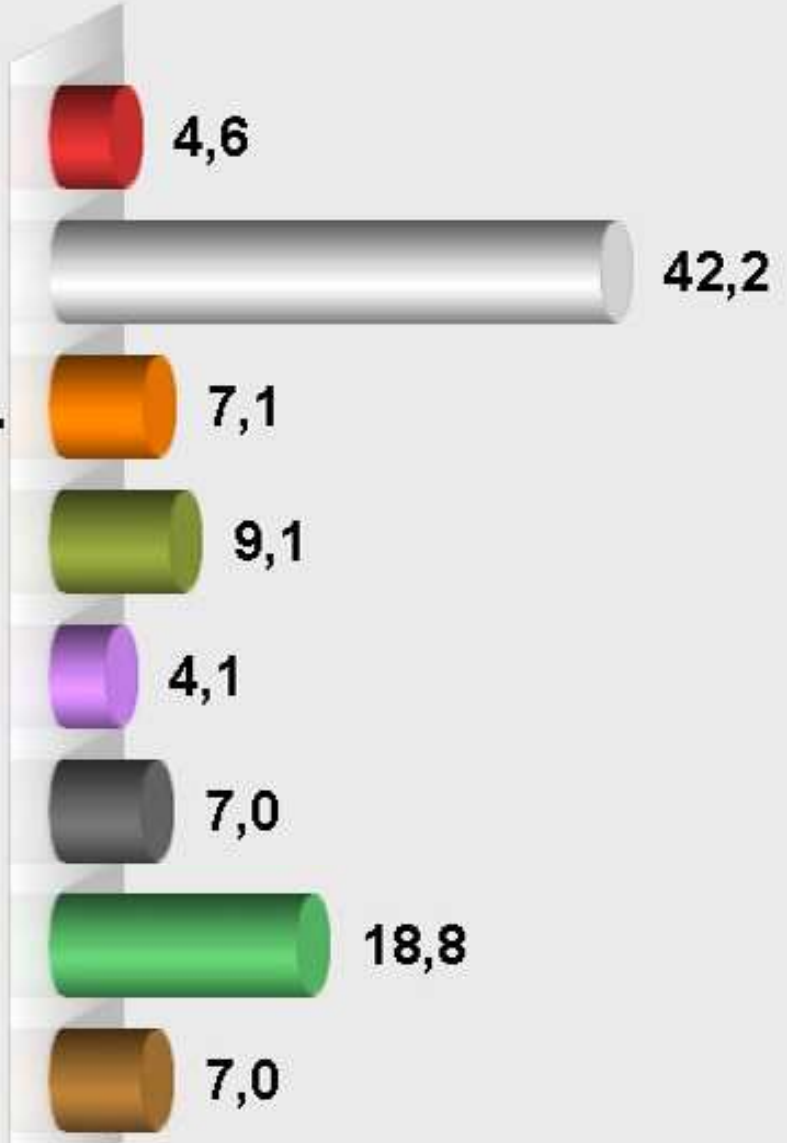

Kommunalwahl 2019 GV Walsleben
Endergebnis
 Stimmenanteile in Prozent (%)

JWW
Volkenandt, C.
Rode, C.
Becker, W.
Petrich, M.
Pro W
Röder, A.

Wahlb. ohne Sperrv.	577
Wahlb. mit Sperrv.	83
Wahlb. insges.	660
Wähler	406
Ungült. Stimmzettel	8
Gültige Stimmen	1.189
Wahlbeteiligung	61,5%

	Stimmen	Anteil
SPD	55	4,6%
UWW	502	42,2%
Volkenandt, C.	85	7,1%
Rode, C.	108	9,1%
Becker, W.	49	4,1%
Petrich, M.	83	7,0%
Pro Walsleben	224	18,8%
Röder, A.	83	7,0%